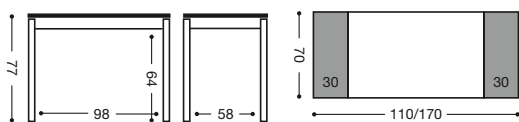

Acabado mesa: Armazón: aluminio.
Tapas y alas: cristal, madera, laminado serie Niza.

761

Silla aluminio

Asiento Polipiel: **195 puntos**
Asiento Madera: **213 puntos**
Asiento Piel: **225 puntos**

609

Mesa extensible
dos alas 110x70

695 puntos

609

Mesa extensible
dos alas 110x70
con cristal decorado

720 puntos

Color del decorado a elegir, siempre sobre cristal blanco

imeci