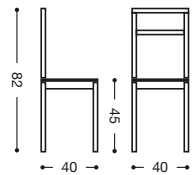

Acabado mesa: Armazón: aluminio.
Tapas y alas: cristal, madera, laminado serie Niza.

761

Silla aluminio

Asiento Polipiel: **195 puntos**
Asiento Madera: **213 puntos**
Asiento Piel: **225 puntos**

609

Mesa extensible
dos alas 110x70

695 puntos

609

Mesa extensible
dos alas 110x70
con cristal decorado

720 puntos

Color del decorado a elegir, siempre sobre cristal blanco

imeci