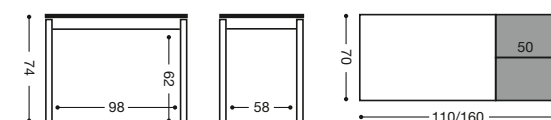

Acabado mesa: **Armazón y extensible:** aluminio.
Tapas: cristal, madera, laminado serie Niza.

903 Mesa extensible de carro 110x70 **630 puntos**

739 Silla aluminio

Asiento y respaldo tapizado: **198 puntos**