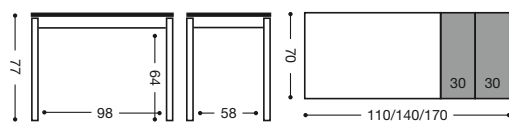

Acabado mesa: **Armazón:** aluminio.
Tapas y Alas: cristal, madera, laminado serie Niza.

669 Mesa extensible
 de carro 110x70 2 alas **1.180 puntos**

754 Silla aluminio

Asiento Polipiel: **208 puntos**
 Asiento Madera: **226 puntos**
 Asiento Piel: **238 puntos**