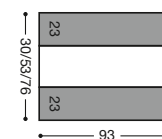

672

Mesa extensible

93x30 Dos alas texturado gris: **695 puntos**

Acabado mesa: **Armazón y alas: aluminio.**

Tapa: cristal, madera, laminado serie Niza.