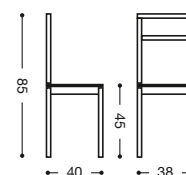

563

Silla aluminio

Asiento Polipiel: **185 puntos**

Asiento Madera: **203 puntos**

672

Mesa extensible

93x30 Dos alas texturado gris: **695 puntos**

Acabado mesa: **Armazón y alas: aluminio.**