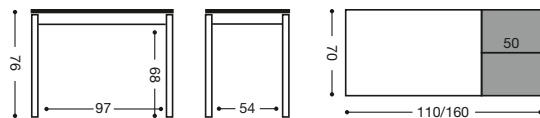

735 Mesa extensible
110x70 **895 puntos**

736 Silla aluminio

Asiento Polipiel: **205 puntos**
Asiento Madera: **223 puntos**
Asiento Piel: **235 puntos**

Acabado mesa:

Armazón y extensible:
aluminio o blanco.

Tapas: cristal, madera,
laminado serie Niza.

Acabado chasis silla:

Aluminio o blanco.
Silla apilable.

imeci
mesas y sillas