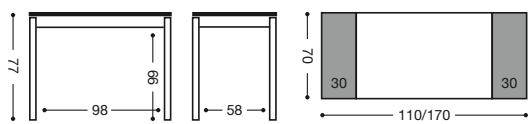

753 Mesa extensible
dos alas 110x70 **730 puntos**

851 Silla aluminio

- Asiento Polipiel: **170 puntos**
- Asiento Madera: **188 puntos**
- Asiento Piel: **200 puntos**

823 Taburete aluminio 45 cm.

- Asiento Polipiel: **120 puntos**
- Asiento Madera: **130 puntos**
- Asiento Piel: **140 puntos**