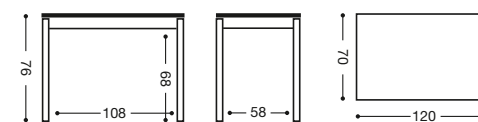

Acabado mesa: Armazón y extensible: aluminio.
Tapas: cristal, madera, laminado serie Niza.

9246 Mesa extensible
 120x70 880 puntos

9272 Mesa fija
 120x70 642 puntos

851 Silla aluminio

Asiento Polipiel: 170 puntos
 Asiento Madera: 188 puntos
 Asiento Piel: 200 puntos