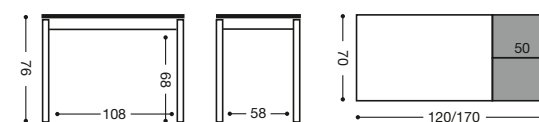

Acabado mesa: Armazón y extensible: aluminio.
Tapas: cristal, madera, laminado serie Niza.

9246 Mesa extensible
 120x70 880 puntos

9272 Mesa fija
 120x70 642 puntos

851 Silla aluminio

Asiento Polipiel: 170 puntos
 Asiento Madera: 188 puntos
 Asiento Piel: 200 puntos