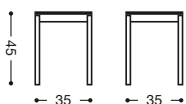

792

Silla respaldo color

Asiento Polipiel: **225** puntos
Asiento Madera: **243** puntos
Asiento Piel: **255** puntos

9292

Mesa extensible
dos alas 100x60 **1.045** puntos

imeci

579

Mesa libro
90x40 **478** puntos

780

Taburete aluminio 45 cm.

Asiento Polipiel: **130** puntos
Asiento Madera: **148** puntos
Asiento Piel: **160** puntos

Acabado mesa: Armazón y tapas: barnizado, lacado/texturado.
Patas: aluminio.