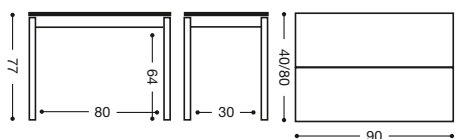

792

Silla respaldo color

Asiento Polipiel: **225** puntos
Asiento Madera: **243** puntos
Asiento Piel: **255** puntos

9292

Mesa extensible
dos alas 100x60 **1.045** puntos

imeci

579

Mesa libro
90x40 **478** puntos

780

Taburete aluminio 45 cm.

Asiento Polipiel: **130** puntos
Asiento Madera: **148** puntos
Asiento Piel: **160** puntos

Acabado mesa: Armazón y tapas: barnizado, lacado/texturado.
Patas: aluminio.