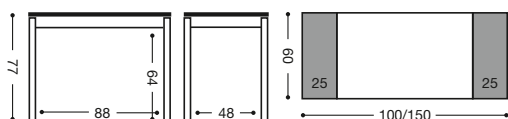

792

Silla respaldo color

Asiento Polipiel: **225** puntos
Asiento Madera: **243** puntos
Asiento Piel: **255** puntos

9292

Mesa extensible
dos alas 100x60 **1.045** puntos

imeci

579

Mesa libro
90x40 **478** puntos

780

Taburete aluminio 45 cm.

Asiento Polipiel: **130** puntos
Asiento Madera: **148** puntos
Asiento Piel: **160** puntos

Acabado mesa: Armazón y tapas: barnizado, lacado/texturado.
Patas: aluminio.