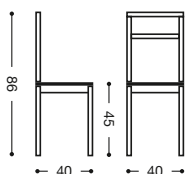

Color de respaldos en sillas: aluminio o color de cristal.

Acabado mesa: Armazón: aluminio, con detalle a juego del cristal.
Tapa: cristal, madera, laminado serie Niza.

Alas con guías automáticas de elevación.

792

Silla respaldo color

Asiento Polipiel: **225** puntos
Asiento Madera: **243** puntos
Asiento Piel: **255** puntos

9292

Mesa extensible
dos alas 100x60 **1.045** puntos

imeci

579

Mesa libro
90x40 **478** puntos

780

Taburete aluminio 45 cm.

Asiento Polipiel: **130** puntos
Asiento Madera: **148** puntos
Asiento Piel: **160** puntos

Acabado mesa: Armazón y tapas: barnizado, lacado/texturado.
Patas: aluminio.