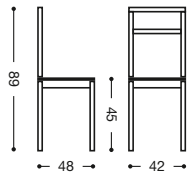

505

Mesa fija fresno

Fresno 125x75 con cajón de madera

Sin pintar: **1.140** puntos

Barnizada: **1.190** puntos

Lacada / Texturada: **1.210** puntos

542

Silla madera fresno

Asientos Sin pintar: Barnizada Lacada

Anea: **358** puntos **398** puntos **416** puntos

Madera: **398** puntos **440** puntos **462** puntos

imelci