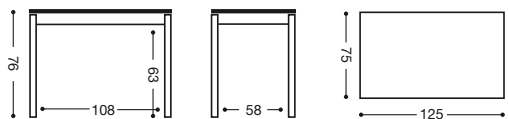

505

Mesa fija fresno

Fresno 125x75 con cajón de madera

Sin pintar: **1.140** puntos

Barnizada: **1.190** puntos

Lacada / Texturada: **1.210** puntos

542

Silla madera fresno

Asientos Sin pintar: Barnizada Lacada

Anea: **358** puntos **398** puntos **416** puntos

Madera: **398** puntos **440** puntos **462** puntos

imelci