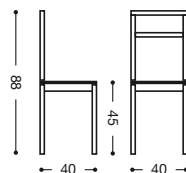

# MESA

Mesa fija

Ref.	Medidas	Puntos
<b>676</b>	Mesa Fija 90x50	<b>454</b>
<b>677</b>	Mesa Fija 110x70	<b>520</b>
<b>678</b>	Mesa Fija 120x70	<b>566</b>

Acabados: Barnizada, Lacada / texturada,  
Sin pintar (-7%)

## 552

Silla madera

Sin pintar:	<b>208</b> puntos
Barnizada:	<b>228</b> puntos
Lacada / Texturada:	<b>240</b> puntos
Asientos: anea, polipiel, madera o tablillas	

## 556

Taburete madera 45 cm

Sin pintar:	<b>148</b> puntos
Barnizado:	<b>164</b> puntos
Lacado / Texturado:	<b>176</b> puntos
Asientos: anea, polipiel, madera o tablillas	

imeci