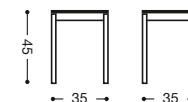

## 552

Silla madera

Sin pintar:	<b>208</b> puntos
Barnizada:	<b>228</b> puntos
Lacada / Texturada:	<b>240</b> puntos
Asientos: anea, polipiel, madera o tablillas	

## 556

Taburete madera 45 cm

Sin pintar:	<b>148</b> puntos
Barnizado:	<b>164</b> puntos
Lacado / Texturado:	<b>176</b> puntos
Asientos: anea, polipiel, madera o tablillas	

imeci