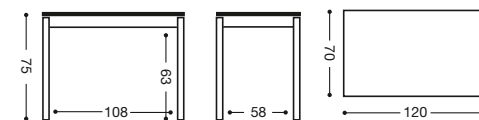

# MESA

Mesa fija

Ref.	Medidas	Puntos
<b>676</b>	Mesa Fija 90x50	<b>454</b>
<b>677</b>	Mesa Fija 110x70	<b>520</b>
<b>678</b>	Mesa Fija 120x70	<b>566</b>

Acabados: Barnizada, Lacada / texturada,  
Sin pintar (-7%)

## 552

Silla madera

Sin pintar:	<b>208</b> puntos
Barnizada:	<b>228</b> puntos
Lacada / Texturada:	<b>240</b> puntos
Asientos: anea, polipiel, madera o tablillas	