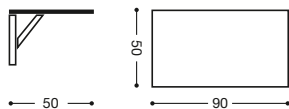

# 585

Mesa abatible de pared 90x50

Cristal: 320 puntos

# 768

Altura 60 cm.