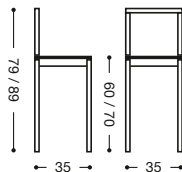

Asiento Polipiel:	205 puntos	209 puntos
Asiento Madera:	223 puntos	227 puntos
Asiento Piel:	233 puntos	237 puntos

3

Taburete aluminio

768

Altura 60 cm.

769

Altura 70 cm.

Asiento Polipiel:	205 puntos	209 puntos
Asiento Madera:	223 puntos	227 puntos
Asiento Piel:	233 puntos	237 puntos