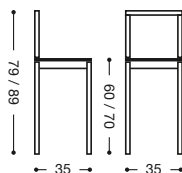

Asiento Polipiel:	189 puntos	209 puntos
Asiento Madera:	207 puntos	227 puntos
Asiento Piel:	217 puntos	237 puntos

2

Taburete aluminio

765

Altura 60 cm.

766

Altura 70 cm.