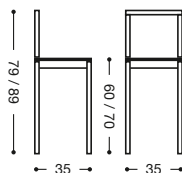

Cristal: 320 puntos

1

Taburete aluminio

845

Altura 60 cm.

858

Altura 70 cm.